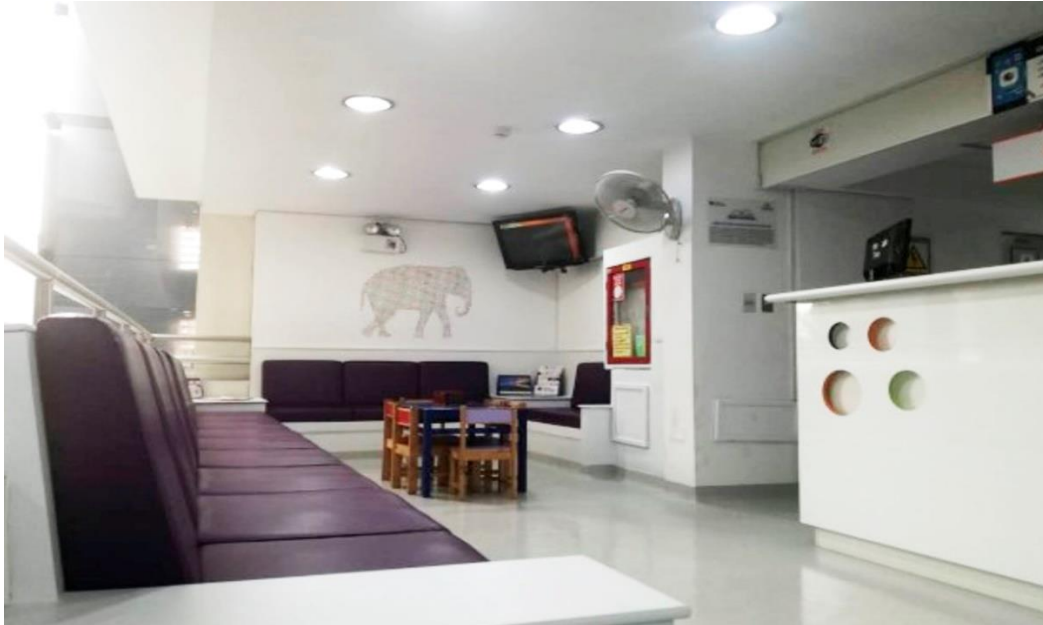

PROCESO (ANTES Y DEPUÉS DE LA REMODELACIÓN DE LA ZONA DE PEDIATRÍA)

OBRA : Remodelación de la zona de pediatría

CLIENTE: Clínica San Pablo (SURCO)

FECHA DE ENTREGA : 26 de Marzo 2019

SALA DE ESPERA (ANTES)

SALA DE ESPERA (DESPUÉS)

SALA DE ESPERA (DESPUÉS)

- Retiro de fórmica
- Pintado de paredes con pintura vencelatex
- Pintado de muebles color blanco
- Cambio de tapiz
- Instalación de viniles decorativos
- Fabricación e instalación de counter en mdf acabado poliuretano con luminaria.
- Instalación de piso y zócalo .10 cm de alto - vinílico color gris claro
- Pintado de jambas color blanco.

AREA DE SECRETARIA (ANTES)

AREA DE SECRETARIA (DESPUÉS)

- Instalación de 06 animales en mdf .30 mm de espesor con cortes rectos acabado mate
- Fabricación e instalación de counter mdf acabado poliuretano.
- Instalación de piso y zócalo vinílico color gris claro.
- Proceso de pintado en paredes con pintura vencelatex color blanco.

IMÁGEN 3D REFERENCIAL DE SALA DE ESPERA