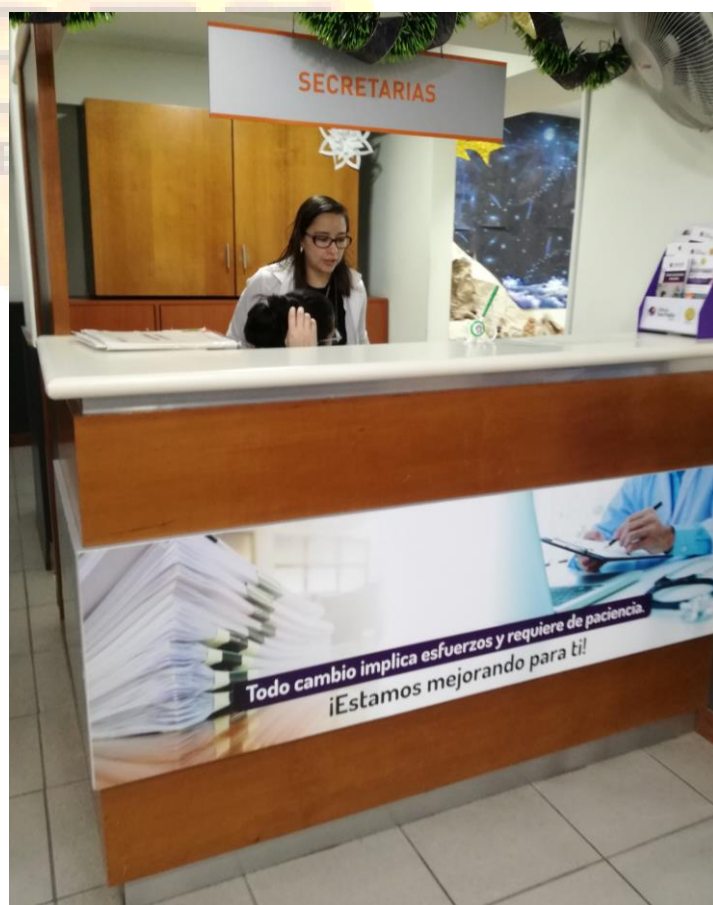

AREA DE SECRETARIA (ANTES)