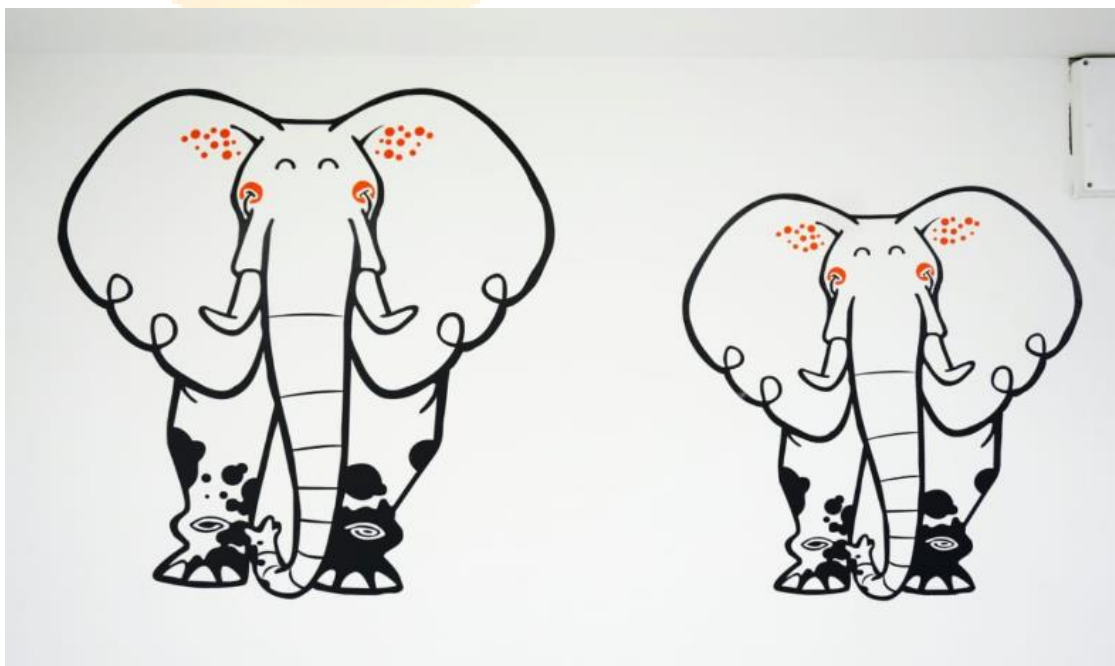

CONSULTORIO 03 (ZONA INTERACTIVA PARA NIÑOS) DESPUÉS

BELLICE CONSTRUCCIÓN
Y PROYECTOS SAC